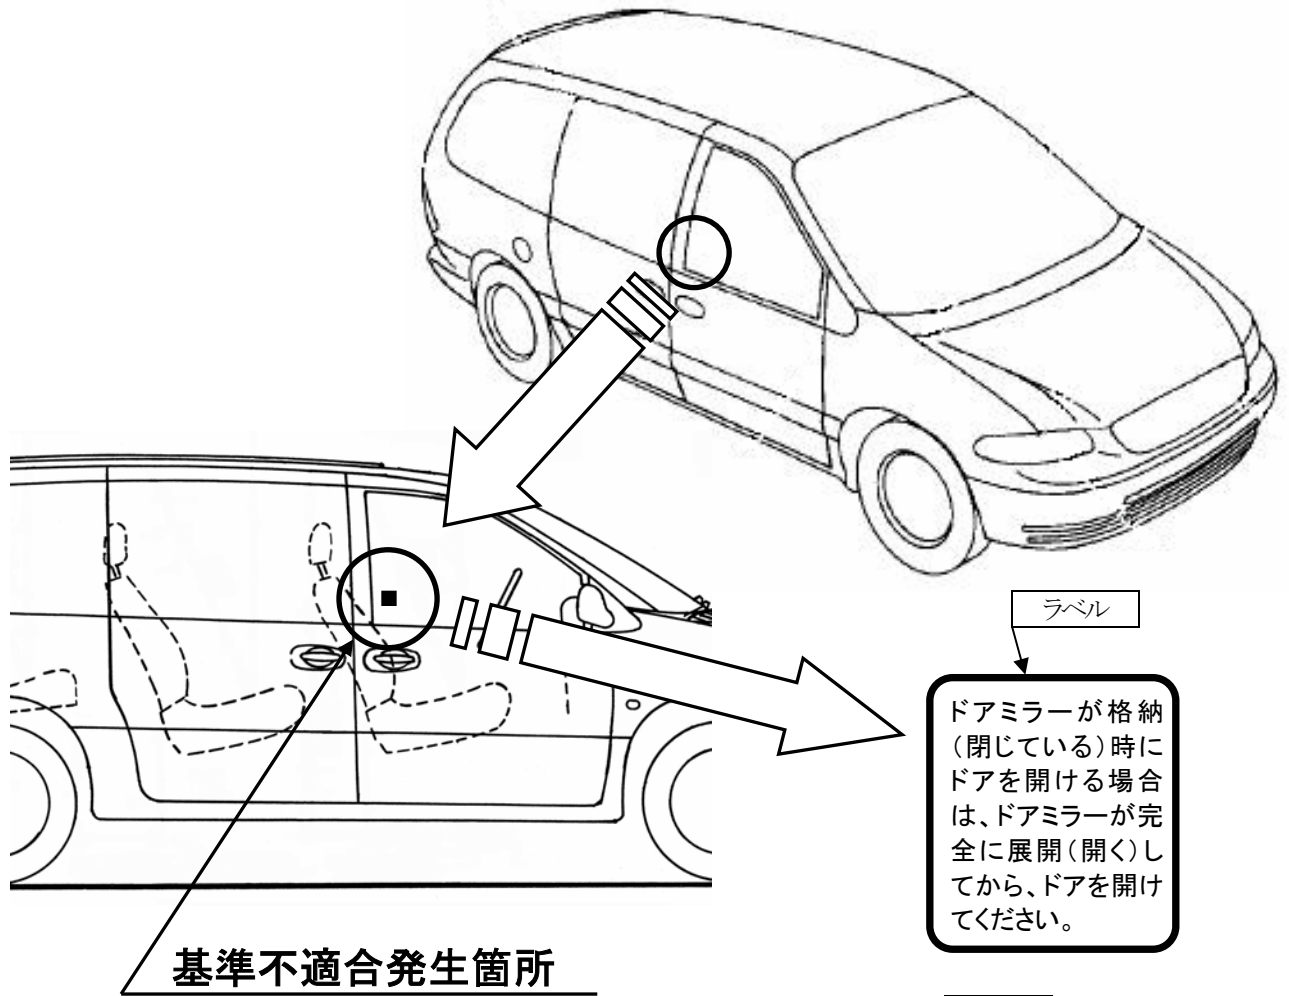

改善箇所説明図

注：□ は交換部品を示す。

窓ガラスにおいて、電動格納式後写鏡の格納時におけるドア開閉に関する注意を示すラベルが、運転者席と助手席の側面ガラス後端下部に貼付されているため、運転者の視野を妨げるおそれがある。

改善の内容

全車両、当該注意ラベルを取り外し、対策された注意ラベルを左右スライディング・ドアの窓ガラス前端下部に貼付する。