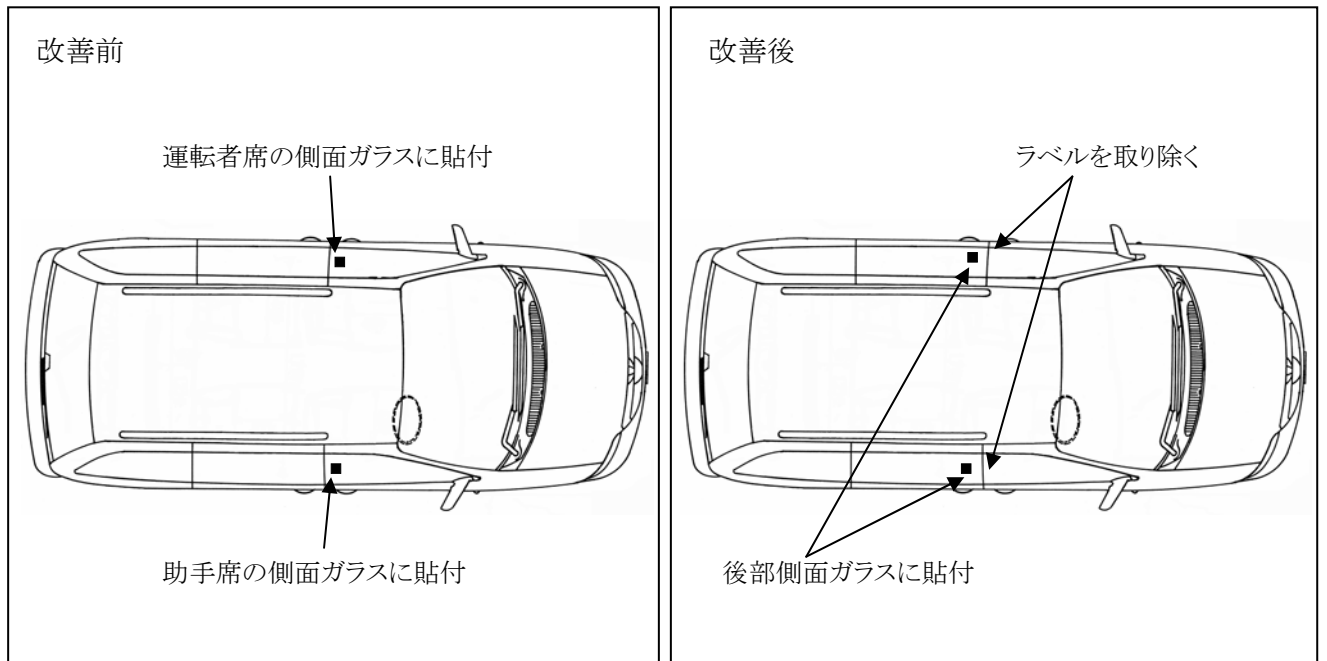

改善箇所説明図

注：□ は交換部品を示す。

窓ガラスにおいて、電動格納式後写鏡の格納時におけるドア開閉に関する注意を示すラベルが、運転者席と助手席の側面ガラス後端下部に貼付されているため、運転者の視野を妨げるおそれがある。

改善の内容

全車両、当該注意ラベルを取り外し、対策された注意ラベルを左右スライディング・ドアの窓ガラス前端下部に貼付する。